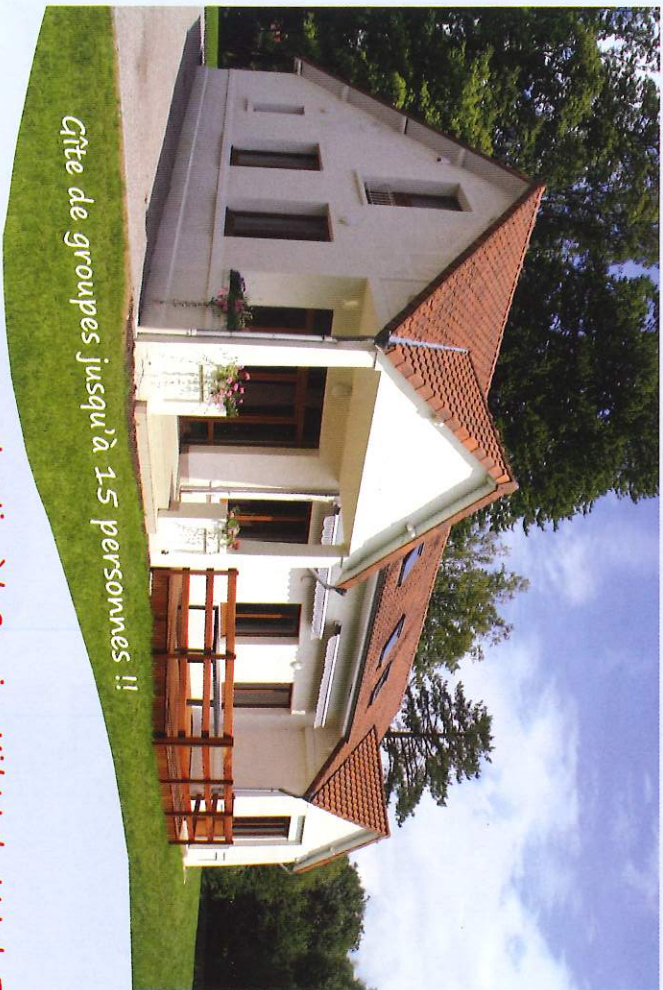

VILLE de SOUCHEZ

Gîte de Groupes Maison BERNIERE

3 rue Peri Brossollette - 62153 SOUCHEZ

Entièrement rénové & équipé tout confort !!

Gîte de groupes jusqu'à 15 personnes !!

Location à la Semaine, Mid-Week et Week-End

- A 20 mn du Louvre Lens
 - A 15 mn des Places d'Arras
 - A 10 mn du Memorial Canadien à Souchez
 - A 5 mn du cimetière militaire de Lorette à Souchez
- Surface habitable : 300 m²
20 pièces dont 6 chambres :
15 couchages avec équipements puéricultures
Parc arboré : 6 400m²